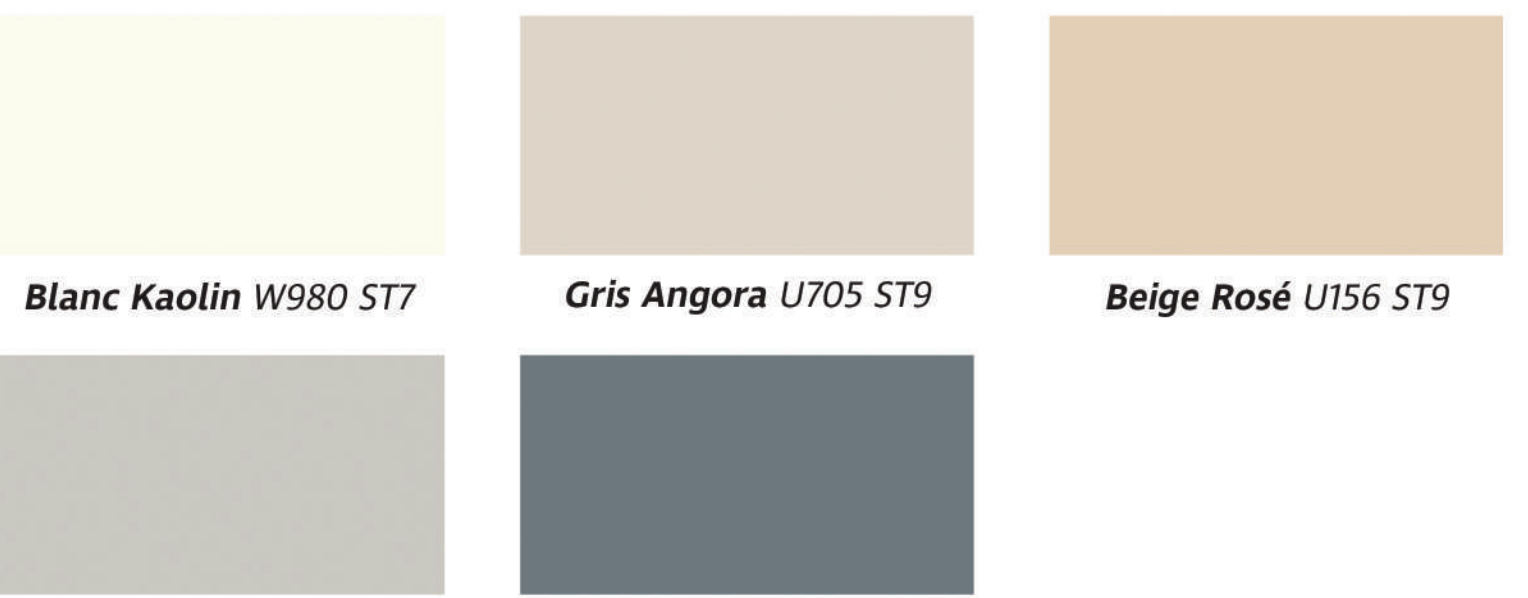

GAMME DE REVÊTEMENTS MÉLAMINÉ

Blanc Kaolin W980 ST7

Gris Angora U705 ST9

Beige Rosé U156 ST9

Gris Clair U708 ST9

Gris Céladon U780 ST9

LES TONS BOIS - RAFFINÉS & CHALEUREUX

Acacia de Lakeland Crème H1277 ST9

Finition Blanc H3195 ST19

Finition Gris Foncé H3198 ST19

Chêne Vicenza H3157 ST12

Pin Aland Blanc H3430 ST22

Noyer Warmia Brun H1307 ST19

Échantillons disponibles sur www.egger.com

GAMME DE REVÊTEMENTS STRATIFIÉ

LES UNIS - SOBRIÉTÉ & ÉLÉGANCE

Blanc Kaolin W980 ST7

Gris Angora U705 ST9

Beige Rosé U156 ST9

Gris Clair U708 ST9

Gris Céladon U780 ST9

LES TONS BOIS - RAFFINÉS & CHALEUREUX

Acacia de Lakeland Crème H1277 ST9

- 499 Bleu California
- 1860 Samoa
- 801 Azzurro Tempesta
- 847 Azzurro
- 484 Blu Zaffiro
- 1818 Blu Intenso
- 1834 Circé
- 496 Bleu Esperia
- 1942 Tuareg
- 849 Blu Pavone
- 428 Blu Elettrico
- 838 Bleu Primario
- 851 Blu Cobalto
- 859 Blu Faenza
- 1804 Blu Tenebre
- 852 Big Bleu
- 1941 Cadaques
- 856 Blu Acciaio
- 1944 Squalo
- 850 Bleu Rada
- 1861 Blu Notte
- 421 Nero